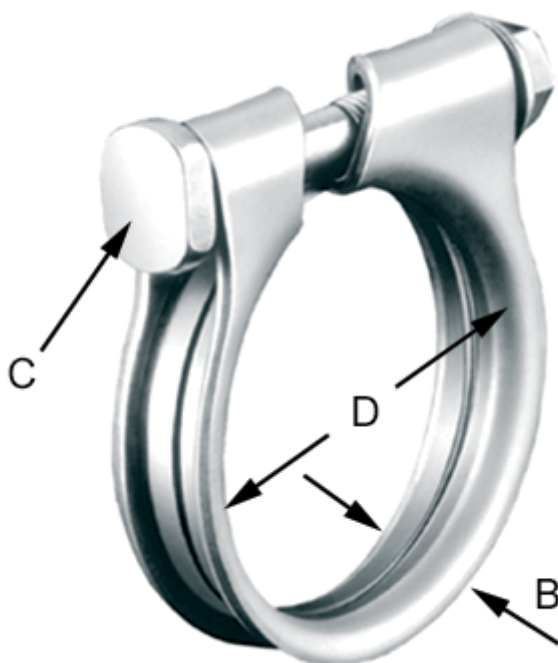

Varenummer: 021518920042

Beskrivelse: Norma spændebånd ARS-M8-42 W1

Mål

Bredde B = 12.8

C (Skruetype) = M8

Diameter D = 42.0